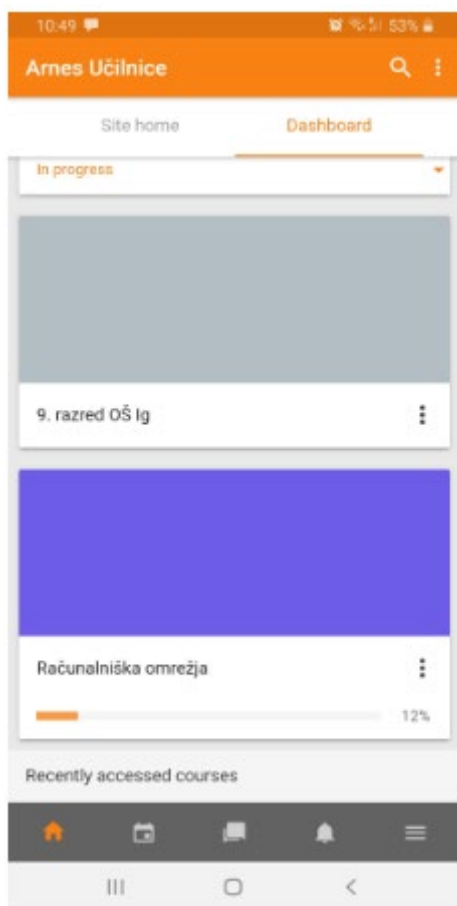

Napotki za namestitvev aplikacije za SPLETNE UČILNICE

V spletne učilnice lahko dostopate tudi preko aplikacije na svojem pametnem telefonu, če imate svoja uporabniška imena in gesla.

V Google Play trgovini vtipkaj UČILNICE ARNES in prva na seznamu je aplikacija MOODLE.

Ko jo prenesete in namestite, jo odprite.

Vpišite naslov <https://ucilnice.arnes.si>.

Klik na CONNECT.

Nato pa sledi prijava kot na računalniku, izberete OŠ Ig za domačo organizacijo, svoje uporabniško ime in geslo.

Med predmeti (courses) bi morali imeti razrede v katere ste prijavljeni.

Ko dostopate do spletne učilnice preko aplikacije Moodle vam ni potrebno vsakič znova se prijavljati, aplikacija si zapomni vaše up. ime in geslo.