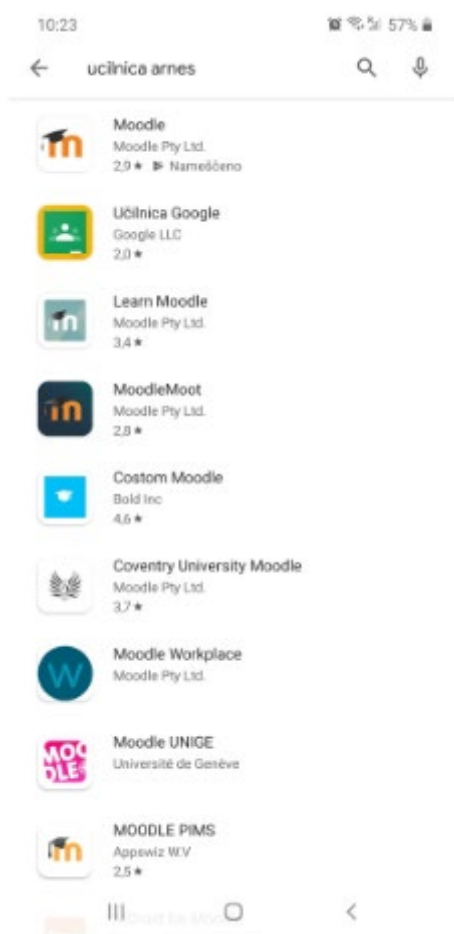

Napotki za namestitvev aplikacije za SPLETNE UČILNICE

V spletne učilnice lahko dostopate tudi preko aplikacije na svojem pametnem telefonu, če imate svoja uporabniška imena in gesla.

V Google Play trgovini vtipkaj UČILNICE ARNES in prva na seznamu je aplikacija MOODLE.